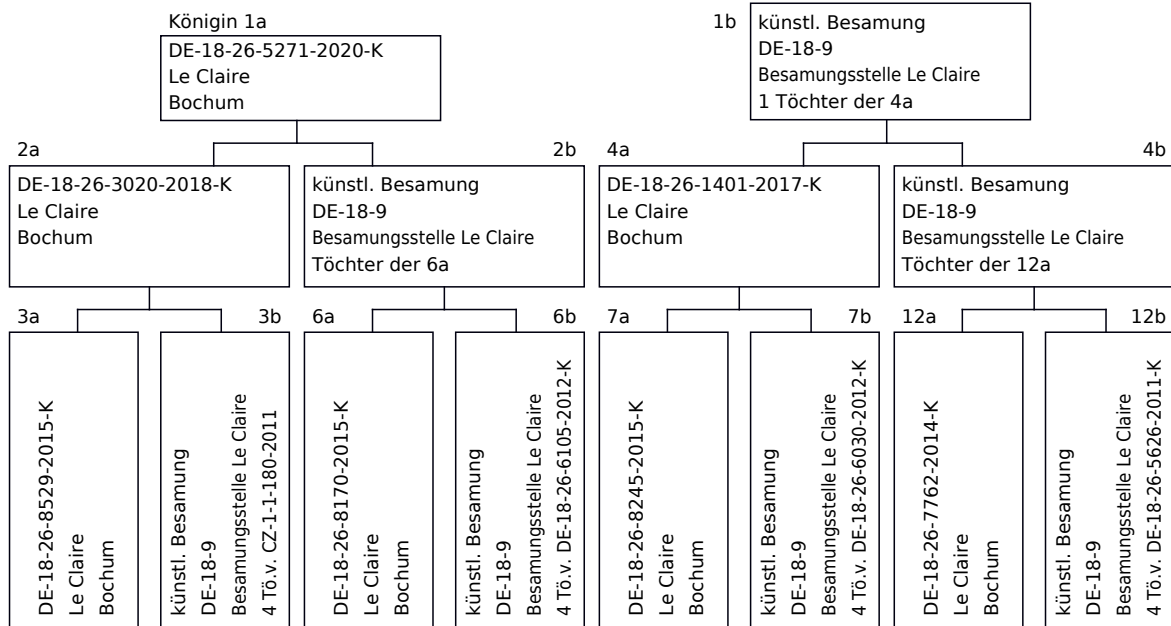

Prüfbetrieb: Le Claire, Andreas, 44793 Bochum, DE-18-26, Stand 3
 Züchter der Königin: Le Claire, Andreas, 44793 Bochum, DE-18-26
 1a Zuchtbuch-Nr.: **DE-18-26-5271-2020-K**

Rasse-Linie: Car-C-Le Claire Zeichen: blau Inzuchtkoeffizient
 Generationsfolge: 4 Schlüpftag: 19.06.2020 Königin: 2,0%
 Arbeiterinnen: 2,2%

A. Abstammung

B. Eigenleistung

	Volksnummer			vergleichbare Völker am Stand	
	kg	%	Rang	Anzahl	Ertragsdurchschnitt kg
Prüfjahr	29,3	140,6	3	18	20,6
	Punkte	Zuchtwerte			Sicherheit
Gesamtzuchtwert¹	-	113			
Honigleistung	-	118			0.35
Sanftmut	4	110			0.49
Wabensitz	4	113			0.51
Schwarmverhalten	4	112			0.43
Varroaindex	-	105			0.47
Leistungsindex	-	115			0.35
Winterfestigkeit	4			70% 100% 170%	
Frühjahrsentwicklung	4				
Volksstärke	4				

s. Seite 2

D. Körpermerkmale

keine Merkmalsuntersuchungsbefunde

E. Körbefund

Klasse A

Uneingeschränkt nachzuchtwürdig und zur Verwendung als 4a-Volk auf stark frequentierten Belegstellen geeignet (alle herkömmlichen Zuchtwerte über 100).

Körschein DE-18-26-5271-2020-K

Seite 2

Geschwisterleistung

Insgesamt geprüfte Geschwister 6

Zuchtbuch-Nummer	Prüf-betrieb	Stand	Gesamt-Zuchtwert	Ertrag kg	Zuchtwert Honig	Sanft-mut	Zuchtwert Sanftmut	Waben-sitz	Zuchtwert Wabensitz	Schwarm-verhalten	Zuchtwert Schwarm-verhalten	Varroa-Index	Leistungs-index
DE-18-26-5271-2020-K	DE-18-26	3	113	29,3	118	4	110	4	113	4	112	105	115
DE-18-26-5274-2020-K	DE-18-26	3	109	13,6	110	4	110	4	113	3	105	101	111
DE-18-26-5279-2020	DE-18-26	3	112	16,1	113	4	110	4	113	4	112	105	114
DE-18-26-5276-2020-K	DE-18-26	4	112	29,2	115	4	110	4	113	4	113	103	115
DE-18-26-5278-2020-K	DE-18-26	4	111	25,3	113	4	110	4	113	4	113	102	114
DE-18-26-5285-2020	DE-18-26	5	108	19	110	3,8	108	3,8	111	3,5	108	101	111