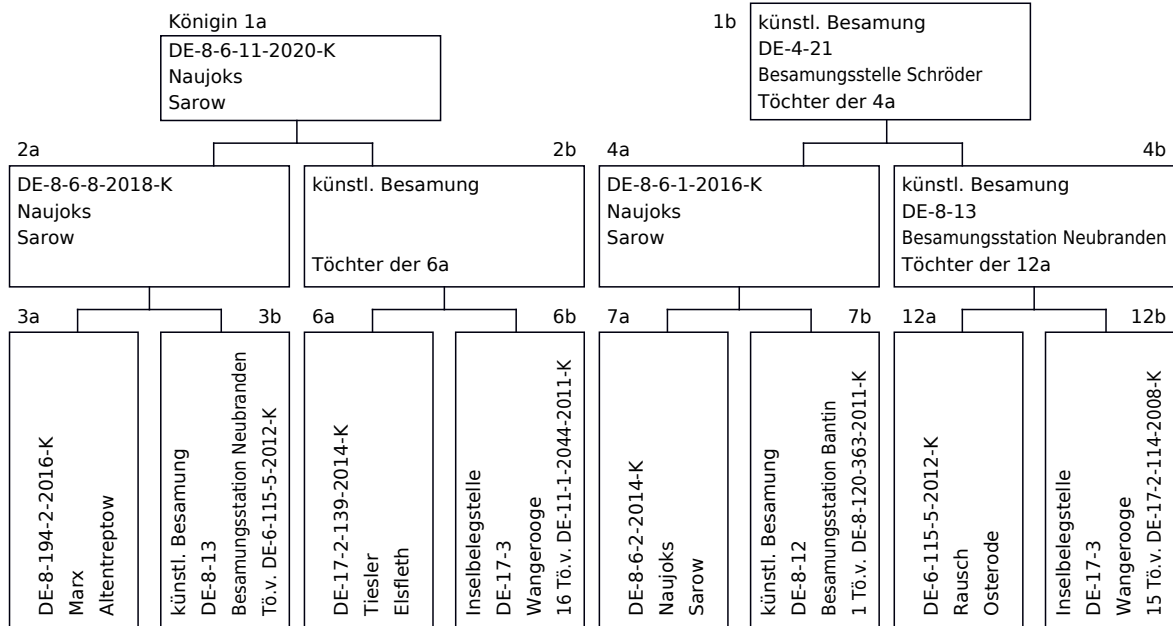

Prüfbetrieb:	Naujoks, Stephan, 17111 Sarow, DE-8-6, Stand 1	
Züchter der Königin:	Naujoks, Stephan, 17111 Sarow, DE-8-6	
1a Zuchtbuch-Nr.:	DE-8-6-11-2020-K	
Rasse-Linie: Car-10	Zeichen: blau 95	Inzuchtkoeffizient
Generationsfolge:	Schlüpfstag: 02.06.2020	Königin: 1,2%
		Arbeiterinnen: 7,3%

A. Abstammung

B. Eigenleistung

	Volksnummer			vergleichbare Völker am Stand		
	kg	%	Rang	Anzahl	Ertragsdurchschnitt kg	
Prüfjahr	108,5	168,9	2	10	64,0	
	Punkte	Zuchtwerte			Sicherheit	
Gesamtzuchtwert¹	-	105	■			
Honigleistung	-	108	■			0.27
Sanftmut	3,40	105	■			0.35
Wabensitz	3,50	107	■			0.34
Schwarmverhalten	3,60	106	■			0.3
Varroaindex	-	98	■			0.31
Leistungsindex	-	107	■			0.27
Winterfestigkeit	3,50	70% 100% 170%				
Frühjahrsentwicklung	3,60					
Volksstärke	3,50					

s. Seite 2

D. Körpermerkmale

siehe anliegende Merkmalsunterlagen

E. Körbefund

Klasse A

Uneingeschränkt nachzuchtwürdig und zur Verwendung als 4a-Volk auf stark frequentierten Belegstellen geeignet (alle herkömmlichen Zuchtwerte über 100).