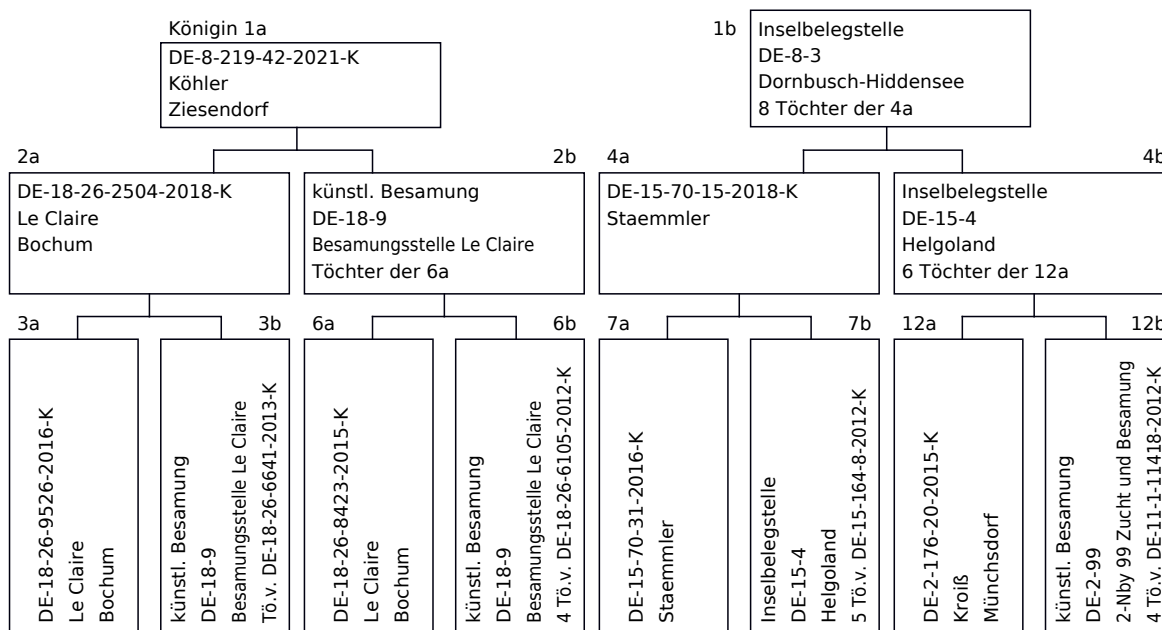

Prüfbetrieb: Köhler, Stefan, 18059 Ziesendorf, DE-8-219, Stand 1
 Züchter der Königin: Köhler, Stefan, 18059 Ziesendorf, DE-8-219
1a Zuchtbuch-Nr.: **DE-8-219-42-2021-K**

Rasse-Linie: Zeichen: weiß 33
 Generationsfolge: Schlüpfstag: 10.06.2021

Inzuchtkoeffizient
 Königin: 4,1%
 Arbeiterinnen: 0,4%

A. Abstammung

B. Eigenleistung

	Volksnummer			vergleichbare Völker am Stand		
	kg	%	Rang	Anzahl	Ertragsdurchschnitt kg	
Prüfjahr	32,5	125,2	3	8	25,6	
	Punkte	Zuchtwerte			Sicherheit	
Gesamtzuchtwert¹	-	114				
Honigleistung	-	121				0.28
Sanftmut	3,70	110				0.39
Wabensitz	3,80	111				0.39
Schwarmverhalten	3,50	110				0.33
Varroaindex	-	(108)				0.28
Leistungsindex	-	115				0.29
Winterfestigkeit	4		70%	100%	170%	
Frühjahrsentwicklung	2					
Volksstärke	3,50					

s. Seite 2

D. Körpermerkmale

siehe anliegende Merkmalsunterlagen

E. Körbefund

Klasse A

Uneingeschränkt nachzuchtwürdig und zur Verwendung als 4a-Volk auf stark frequentierten Belegstellen geeignet (alle herkömmlichen Zuchtwerte über 100).