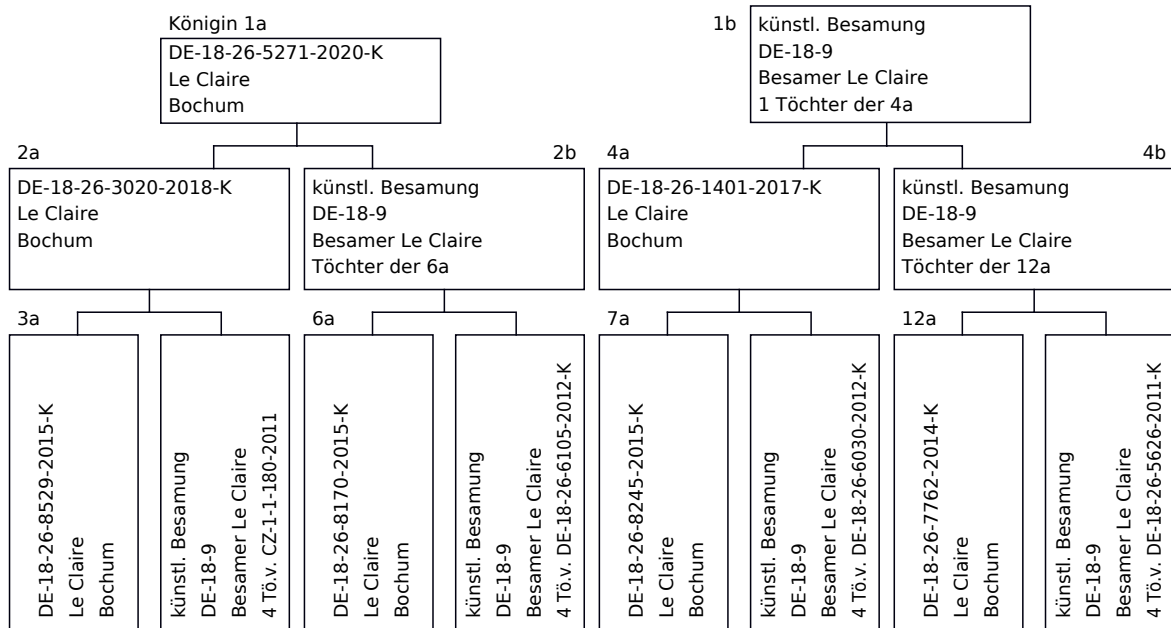

Prüfbetrieb: Le Claire, Andreas, 44793 Bochum, DE-18-26, Stand 3  
 Züchter der Königin: Le Claire, Andreas, 44793 Bochum, DE-18-26  
 1a Zuchtbuch-Nr.: **DE-18-26-5271-2020-K**

Rasse-Linie: Car-C-Le Claire  
 Generationsfolge: 4

Zeichen: blau  
 Schlüpfstag: 19.06.2020

Inzuchtkoeffizient  
 Königin: 2,0%  
 Arbeiterinnen: 2,2%

### A. Abstammung